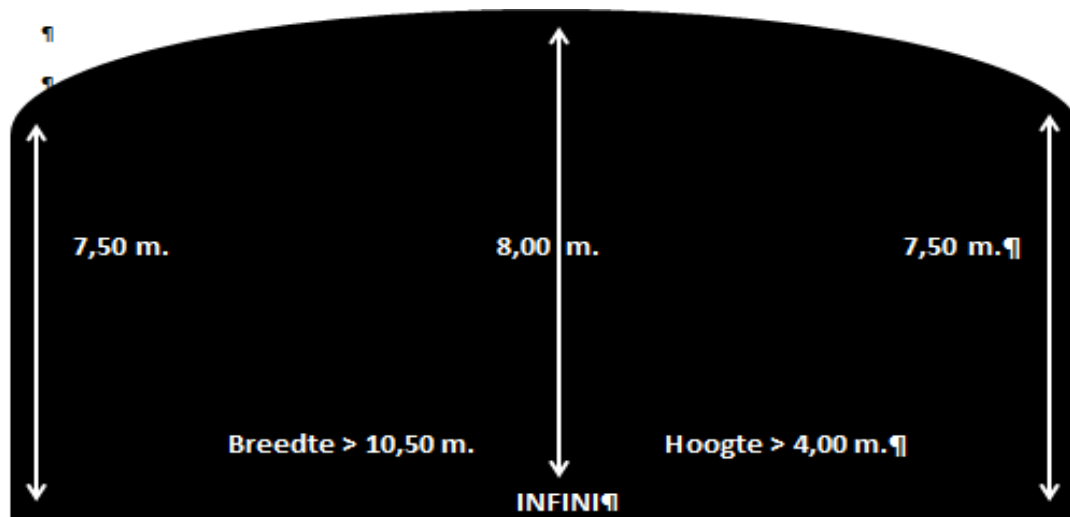

GOEDERENLIFT BESCHIKBAAR

ID goederenlift	L x B	2,5 x 1,8 m
	DRAAGVERMOGEN	1500 kg
	BEWEEGT TUSSEN LOSPOORT EN ZIJGANG PODIUM (JARDIN)	

PODIUM :

SCHOUWBURG met 280 PLAATSEN WAARVAN :

32 AANGEPASTE PLAATSEN VOOR ANDERSVALIDEN