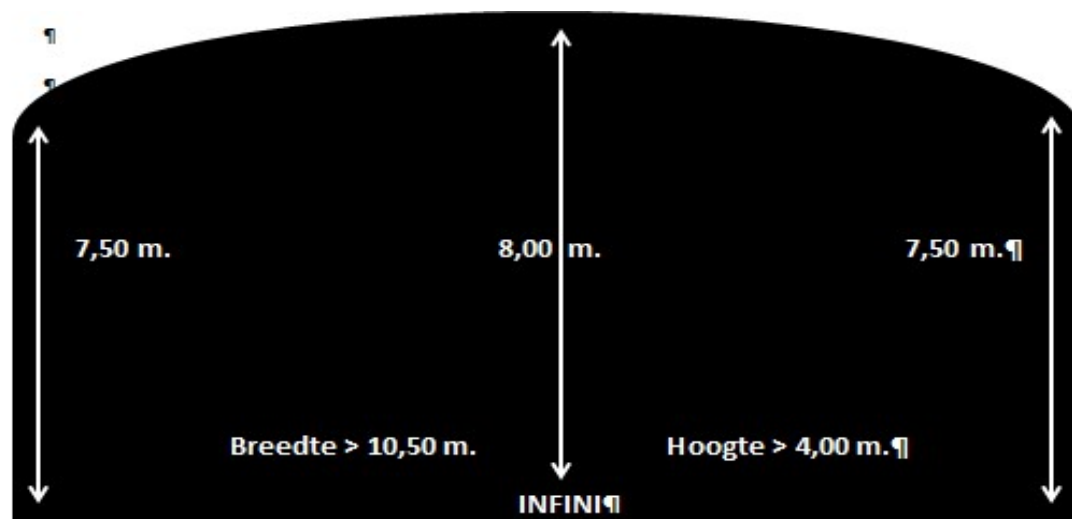

Tijdens de spits vermijd je best TERNAT!

Volg dan wegwijzers 'GC Koetshuis' -> NIET langs Kristus Koninglaan

= parking en toegang voor publiek

GOEDERENLIFT BESCHIKBAAR

ID goederenlift	L x B	2,5 x 1,8 m
	DRAAGVERMOGEN	1500 kg
	BEWEEGT TUSSEN LOSPOORT EN ZIJGANG PODIUM (JARDIN)	

PODIUM :

SCHOUWBURG met 270 PLAATSEN WAARVAN :

32 AANGEPASTE PLAATSEN VOOR ANDERSVALIDEN

96 SEMINARIESTOLEN

PROJECTIE:

MOGELIJKHEID OM VIA BEAMER VIDEOMATERIAAL TE VERTONEN :

PROJECTOR: Panasonic EZ 590

5400 ANSI LUMEN